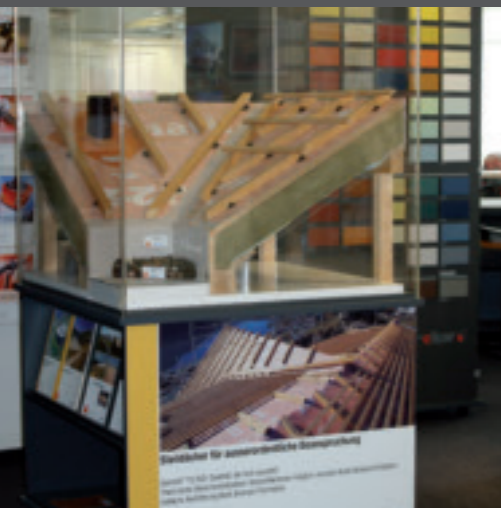

Sie finden unsere Mitglieder in der ganzen Schweiz:

[www.diemeister.ch](http://www.diemeister.ch)

**DIE MEISTER**  
BAUEN BESSER  
[www.diemeister.ch](http://www.diemeister.ch)

Die Fachgemeinschaft DIE MEISTER unterhält am Sitz der Logista EG AG eine permanente Fachausstellung. Hier können interessierte Bauherrschaften eine Vielfalt hochwertiger Produkte in handwerklich perfekter Anwendung als Musterexponate sehen. Aufgebaut nach heutigem Stand der Technik vermitteln sie einen Durchblick, wie man ihn anderswo kaum bekommt.

# Von uns bekommen Sie das Beste oben drauf.

Ein Steildach nach allen Regeln der Kunst.

**Krönender Abschluss und Visitenkarte Ihres Hauses.**

Wo es um den wichtigsten und am stärksten beanspruchten Teil eines Gebäudes geht, vereinigen wir solide Handwerkskunst mit modernster Technik und hochwertigen Materialien. Damit dicht hält, was dicht halten muss. Ein Steildach von uns bietet dauerhaften Schutz vor Witterungs- und Umwelteinflüssen, vor Hitze und Kälte, Regen, Schnee und Sturm. Mit gut geplanter Wärmedämmung und sorgfältig abgestimmtem Aufbau der verschiedenen Schichten trägt es wesentlich zu einem angenehmen Wohn- oder Arbeitsklima und zur Energieeinsparung bei. Neben seiner Schutzfunktion erfüllt es auch in ästhetischer Hinsicht höchste Ansprüche und bestimmt das Erscheinungsbild Ihres Hauses